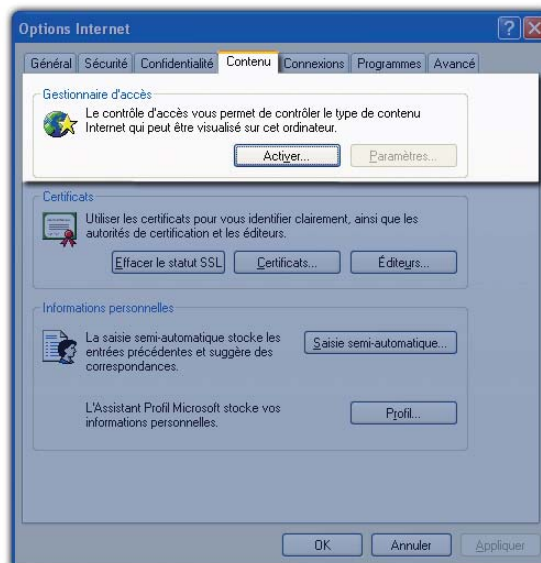

Dans la fenêtre « Options Internet »

1. Cliquez sur l'onglet « Contenu ».
2. Dans la zone « Gestionnaire d'accès », cliquez sur le bouton « Activer » si votre gestionnaire d'accès n'est pas activé.

S'il est activé, cliquez plutôt sur le bouton « Paramètres ».