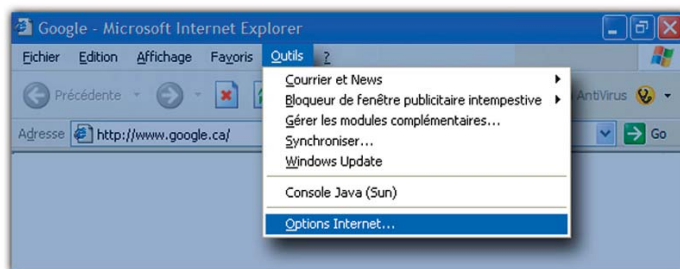

## Contrôle d'accès

Il est possible de contrôler l'accès au site Loto-clic en utilisant des fonctions incluses avec certains navigateurs.

### Blocage de l'accès au site Lotoclic dans Internet Explorer 6

Accédez au gestionnaire d'accès en choisissant « Options Internet » dans le menu « Outils ».

### Dans la fenêtre « Options Internet »

1. Cliquez sur l'onglet « Contenu ».
2. Dans la zone « Gestionnaire d'accès », cliquez sur le bouton « Activer » si votre gestionnaire d'accès n'est pas activé.